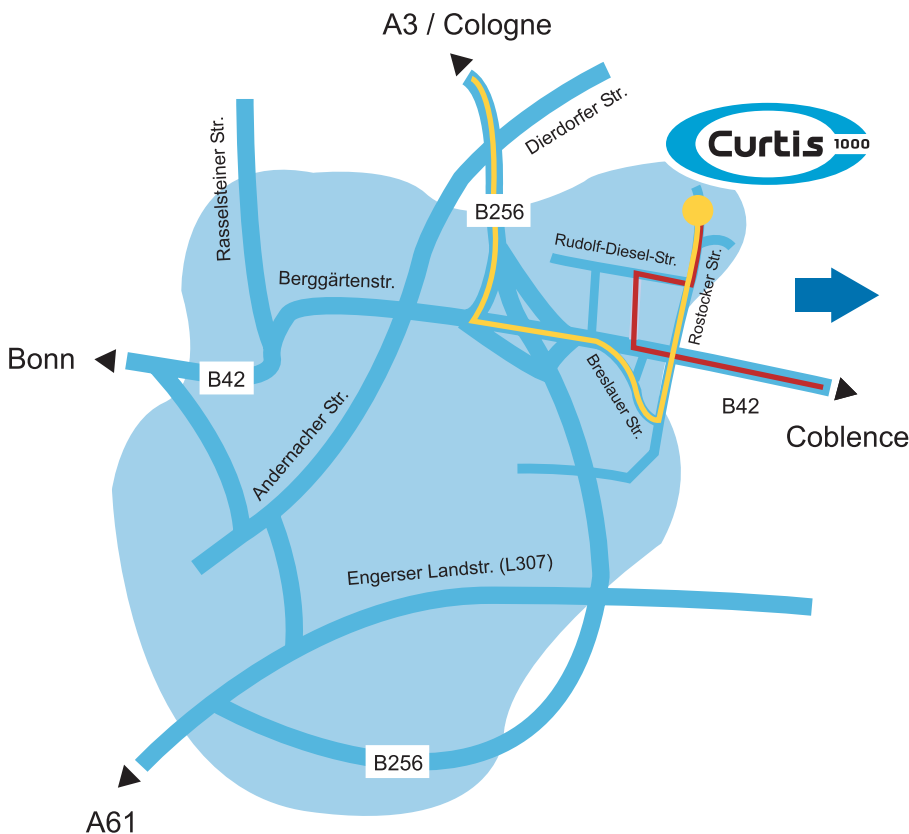

### De l'autoroute A 61:

- au Koblenzer Kreuz prendre la A48 direction Frankfurt
- prendre la sortie Bendorf/Neuwied sur la B 42

### De l'autoroute A3 :

- prendre la sortie Neuwied, direction Altenkirchen, B256, Rengsdorf
- au rond point prendre la première sortie sur la Westerwaldstrasse, sur la B256, et continuer tout droit

### Venant de Coblenze (Koblenz)

- de la B42 prendre à droite
- prendre à droite sur la Rudolf Diesel Strasse
- prendre à gauche sur la Rostocker Strasse

### Venant de Cologne (Köln)

- sortir de la B 256 à droite et entrer sur la Berggärtenstrasse (B42)
- prendre à droite sur la Breslauer Strasse
- prendre à gauche sur la Rostocker Strasse