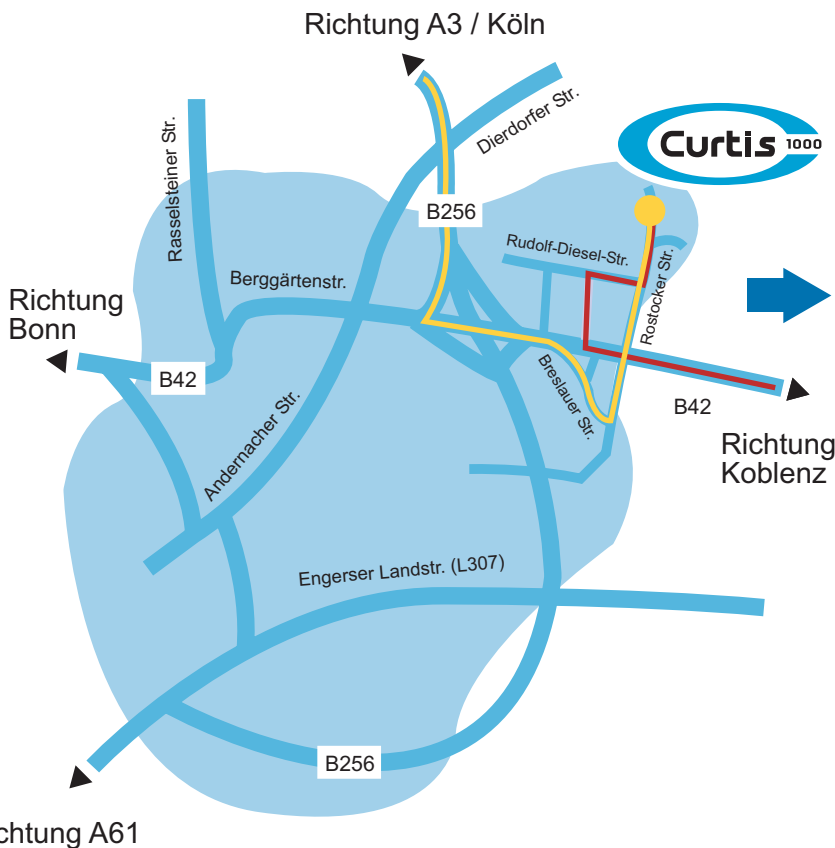

Anfahrt über A61:

- am Koblenzer Kreuz
A48 Richtung Frankfurt
- Ausfahrt Bendorf/Neuwied
auf die B42

Anfahrt über A3:

- Ausfahrt Neuwied
Richtung Altenkirchen,
B256, Rengsdorf
- im Kreisverkehr 1. Aus-
fahrt in die Westerwaldstr.
(B256), geradeaus

Aus Richtung Koblenz

- von der B42 rechts abbiegen
- rechts auf die Rudolf-Diesel-
Straße abbiegen
- links auf die Rostocker Str.
abbiegen

Aus Richtung Köln

- von der B256 halb rechts
auf die Berggärtenstr. (B42)
abbiegen
- rechts auf die Breslauerstr.
abbiegen
- links auf die Rostocker Str.
abbiegen